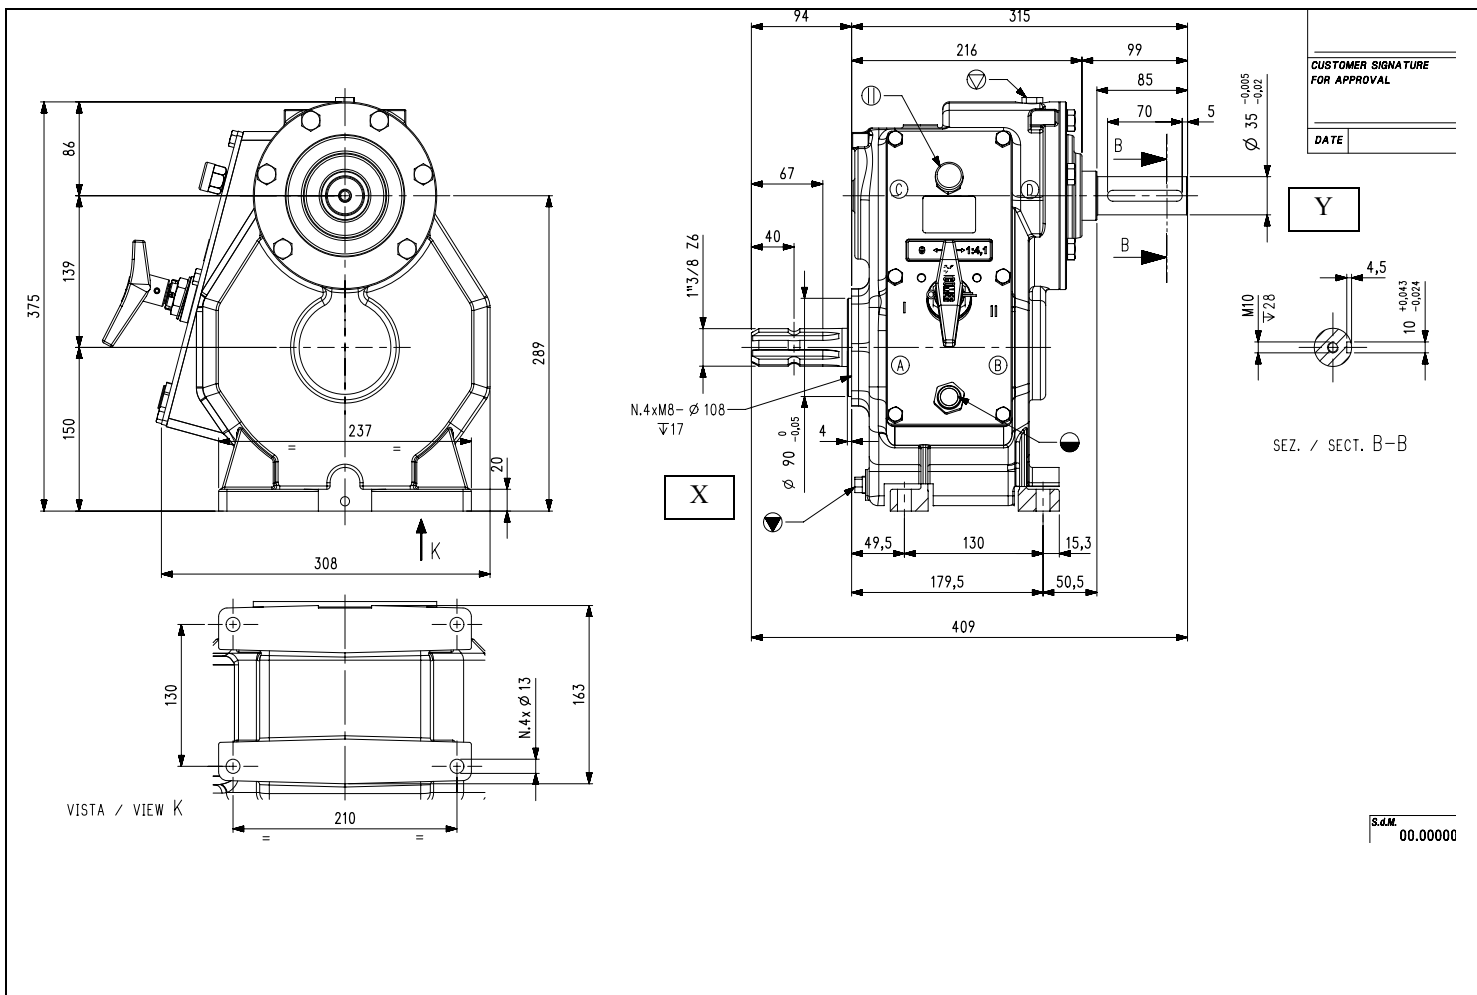

<b>Codice Prodotto</b> <i>Product Code</i>	<b>9.761.304.10</b>	 <b>Fornito Privo di Lubrificante!</b> <b>Supplied without oil!</b>
<b>Descrizione</b> <i>Description</i>	<b>D-761A</b>	

Tipo * Type *	Rapporto Ratio	Giri entrata Input r.p.m.	Potenza entrata Input Power [kW]	Momento Torcente Uscita Output Torque [daNm]	Peso Weight [kg]	Albero Ingresso Input shaft	Sensi di Rotazione Direction of Rotation
M	1:4,1	540	48	21	41,8	<b>X</b>	

\* Tipo: M= Moltiplicatore di Giri R= Riduttori di Giri O= Rinvio 1:1 RC= Riduttore Cambio di Velocità MC= Moltiplicatore Cambio di Velocità  
 \* Type: M= Speed Increaser R= Reducer O= Gearbox 1:1 RC= Speed-Change Reducer MC= Speed-Change Increaser